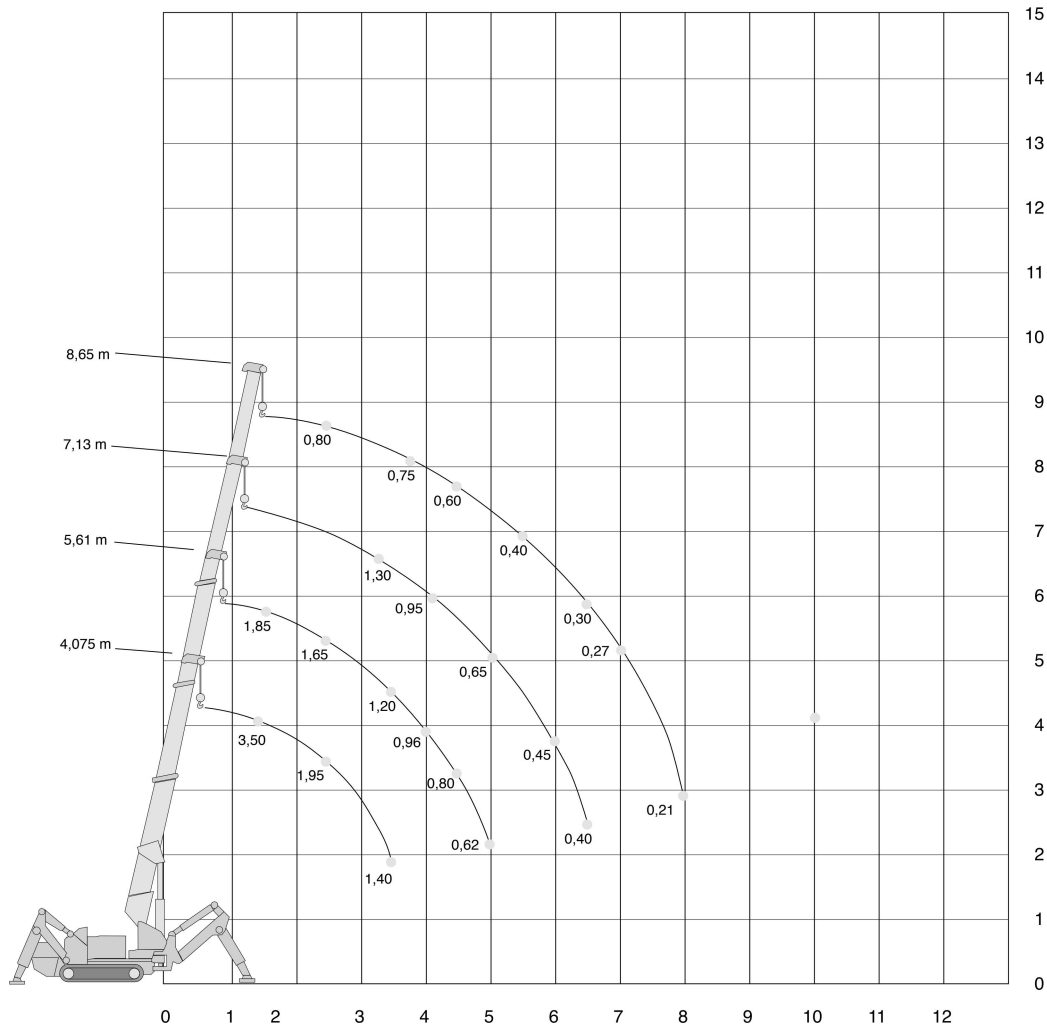

# B 350.1

## Technical specifications

<b>Working height</b>	11,80 m	<b>Outrigger width</b>	3,94 - 2,24 m
<b>Max. hor. reach</b>	10,00 m	<b>Outrigger length</b>	3,88 - 2,57 m
<b>Lifting capacity</b>	3500 kg	<b>Driving speed</b>	2,3 km/h
<b>Turntable rotation</b>	360° continu	<b>Weight</b>	2300 kg
<b>Length</b>	2,82 m	<b>Power</b>	diesel / 380V
<b>Width</b>	0,63 m	<b>Usage</b>	outdoor/indoor
<b>Height</b>	1,38 m	<b>Gradeability</b>	37%
<b>Tires</b>	non-marking		